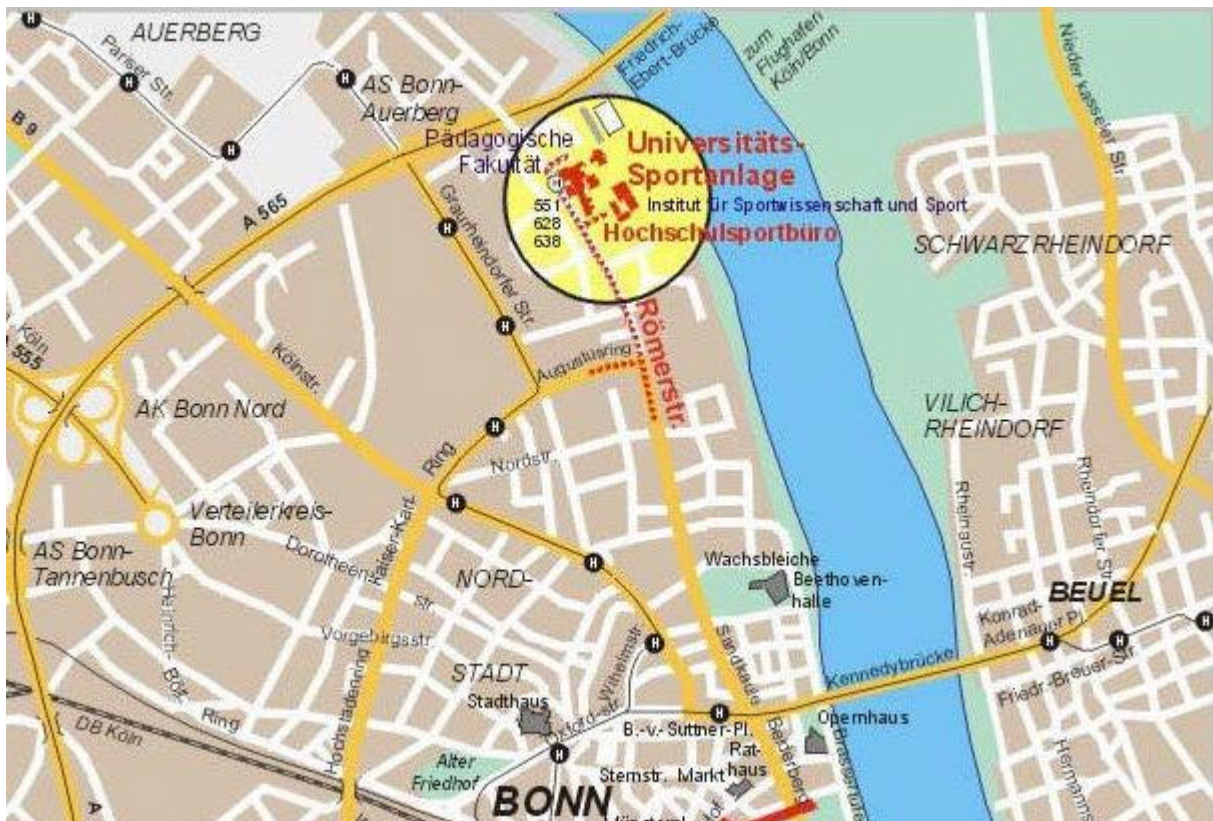

DER WEG ZUM OLYMP

Das Götterturnier findet wie immer an der Uni-Sportanlage an der **Römerstraße 164** statt. Zur Anreise empfehlen wir die Autobahn 565. Dort nimmt die Ausfahrt Auerberg. Danach geht es für alle, die aus Richtung Köln kommen links ab, für die aus dem Süden rechts, und zwar in die Graurheindorfer Straße. Hier an der ersten Kreuzung links ab in die Husarenstraße, und dann an der nächsten Ampel erneut links in die Römerstraße. Nach ca. 250 Metern sieht Ihr rechts die Pädagogische Fakultät der Uni Bonn. Rechts neben dem Hauptgebäude führt ein Fußweg zur Halle. Herzlich willkommen!